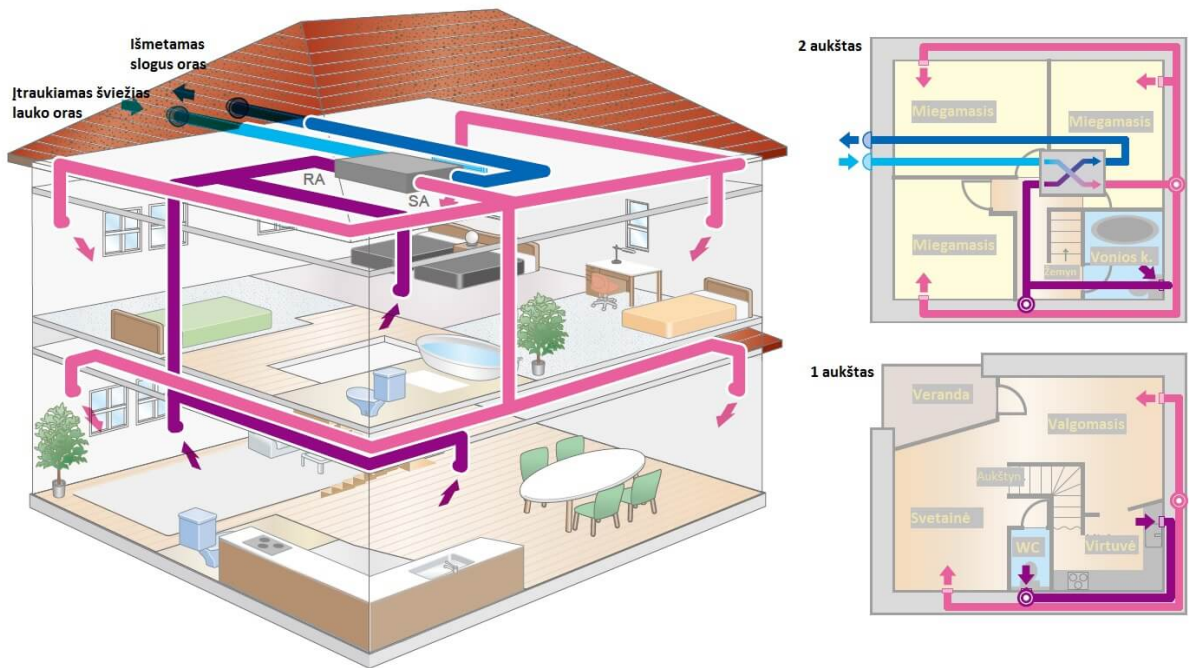

Ortakinė rekuperacinė sistema Lossnay VL-220CZGV-E

Dėka patentuoto specialaus *Lossnay Diamond* plokštelinio šilumokaičio, VL-220CZG-E rekuperacinė sistema idealiai pritaikyta veikti ir drėgnose patalpose, tokiose kaip virtuvės, vonios ir tualetai, pašalinant iš jų perteklinę drėgmę ir tuo pačiu metu maksimaliai sugrąžinant šilumos ar vėsos energiją tiekiamam šviežiam orui.

Naujiena! Rekuperacinė sistema, pritaikyta naudojimui ir drėgnose patalpose

MITSUBISHI ELECTRIC gamintojo *Lossnay* VL-220CZGV-E serijos ortakiniai vėdinimo įrenginiai atitinka pačius aukščiausius reikalavimus, keliamus rekuperacinėms sistemoms. Dėka patentuoto specialaus *Lossnay Diamond* plokštelinio šilumokaičio, ne tik užtikrinamas efektyvus vienalaikis šviežio oro tiekimas ir slogaus oro šalinimas, tačiau į patalpas sugrąžinama šilumos/vėsos energija bei sureguliuojamas drėgmės lygis. Būtent unikalus šio tipo šilumokaitis ir drenažo nuvedimo galimybė, leidžia sistemai būti efektyviai naudojamai ir drėgnose patalpose, tokiose kaip virtuvės, vonios ir tualetai, pašalinant iš jų perteklinę drėgmę ir tuo pačiu metu maksimaliai sugrąžinant šilumos ar vėsos energiją tiekiamam šviežiam orui.

Ši naujoji *Lossnay VL-220CZGV-E* vėdinimo sistema, priklausomai nuo lubų aukščio, žmonių skaičiaus ir kitų sąlygų, skirta ~ 50-150m² ploto pastatams.

Į patalpas sugrąžinama net iki 86 proc. energijos!

Specifikacijos

Modelis	VL-220CZGV-E			
Ventiliatoriaus greitis	4	3	2	1
Maitinimo įtampa (V/Fazių sk./Hz)	220-240/1/50			
Energijos klasė	A			
Oro srautas (m ³ /val.)	230	165	120	65
Oro srautas (L/s)	64	46	33	18
Triukšmo lygis (dB(A))	31,0	25,0	19,0	14,0
Temperatūrų mainų efektyvumas (%)	82,0	84,0	85,0	86,0
Elektros suvartojimas (W)	80	35	18,5	8,5
Svoris (kg)	31			
Matmenys (mm) AukštisxIlgisxPlotis	362 x 885 x 815			
Darbinė srovė (A)	0,60	0,29	0,18	0,11
Išorinis statinis slėgis (Pa)	164	84	44	13