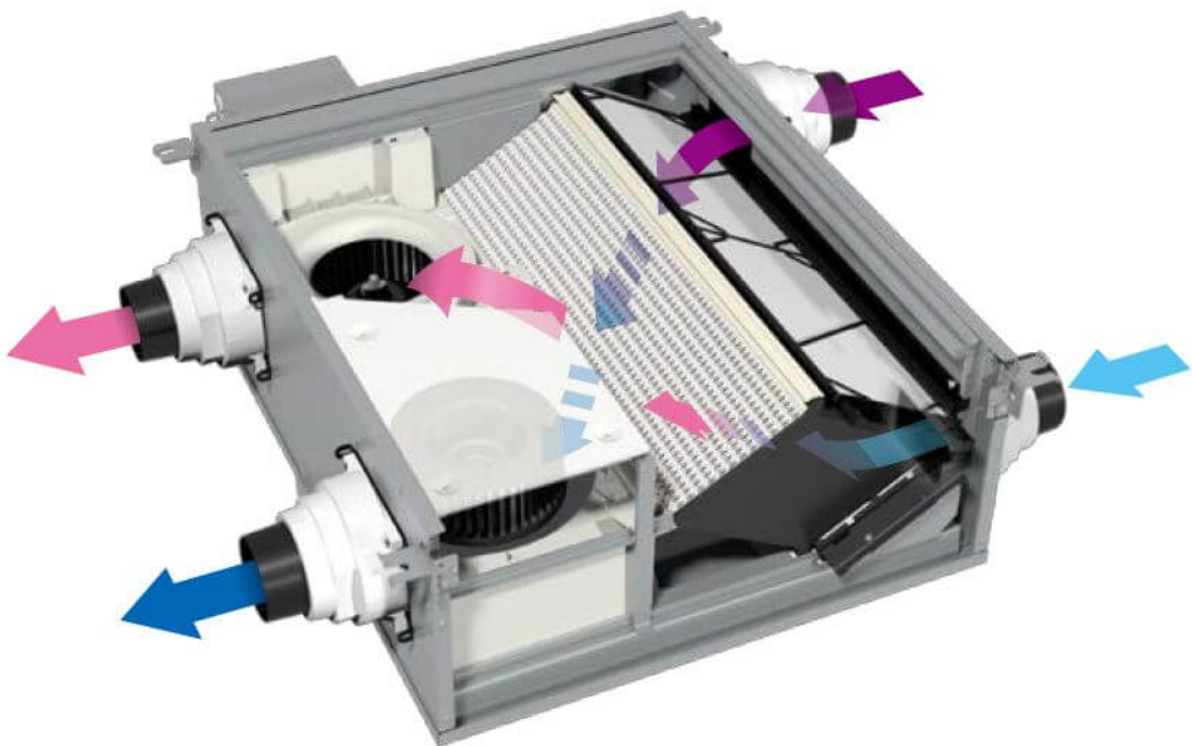

Ortakinė rekuperacinė sistema Lossnay VL-220CZGV-E

Dėka patentuoto specialaus *Lossnay Diamond* plokštelinio šilumokaičio, VL-220CZG-E rekuperacinė sistema idealiai pritaikyta veikti ir drėgnose patalpose, tokiose kaip virtuvės, vonios ir tualetai, pašalinant iš jų perteklinę drėgmę ir tuo pačiu metu maksimaliai sugrąžinant šilumos ar vėsos energiją tiekiamam šviežiam orui.

Naujiena! Rekuperacinė sistema, pritaikyta naudojimui ir drėgnose patalpose

MITSUBISHI ELECTRIC gamintojo *Lossnay* VL-220CZGV-E serijos ortakiniai vėdinimo įrenginiai atitinka pačius aukščiausius reikalavimus, keliamus rekuperacinėms sistemoms. Dėka patentuoto specialaus *Lossnay Diamond* plokštelinio šilumokaičio, ne tik užtikrinamas efektyvus vienalaikis šviežio oro tiekimas ir slogaus oro šalinimas, tačiau į patalpas sugrąžinama šilumos/vėsos energija bei sureguliuojamas drėgmės lygis. Būtent unikalus šio tipo šilumokaitis ir drenažo nuvedimo galimybė, leidžia sistemai būti efektyviai naudojamai ir drėgnose patalpose, tokiose kaip virtuvės, vonios ir tualetai, pašalinant iš jų perteklinę drėgmę ir tuo pačiu metu maksimaliai sugrąžinant šilumos ar vėsos energiją tiekiamam šviežiam orui.

Ši naujoji *Lossnay VL-220CZGV-E* vėdinimo sistema, priklausomai nuo lubų aukščio, žmonių skaičiaus ir kitų sąlygų, skirta ~ 50-150m² ploto pastatams.

Į patalpas sugrąžinama net iki 86 proc. energijos!

Specifikacijos

Modelis	VL-220CZGV-E			
Ventiliatoriaus greitis	4	3	2	1
Maitinimo įtampa (V/Fazių sk./Hz)	220-240/1/50			
Energijos klasė	A			
Oro srautas (m ³ /val.)	230	165	120	65
Oro srautas (L/s)	64	46	33	18
Triukšmo lygis (dB(A))	31,0	25,0	19,0	14,0
Temperatūrų mainų efektyvumas (%)	82,0	84,0	85,0	86,0
Elektros suvartojimas (W)	80	35	18,5	8,5
Svoris (kg)	31			
Matmenys (mm) AukštisxIlgisxPlotis	362 x 885 x 815			
Darbinė srovė (A)	0,60	0,29	0,18	0,11
Išorinis statinis slėgis (Pa)	164	84	44	13