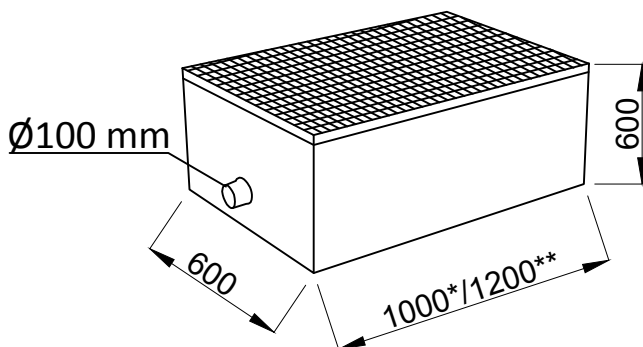

## ORAS-VANDUO KONDENSATO SURINKIMO DĖŽĖ SU GROTELĖMIS

Kondensato surinkimo dėžė yra su kondensato surikiniu į lietaus drenažą. Dėžė yra dviejų dydžių, skirta oras-vanduo išoriniams įrenginiams:

- ✓ PUD-SWM-YAA išoriniams įrenginiams
- ✓ PUD-SHWM-YAA išoriniams įrenginiams
- ✓ SUZ-SWM-VA išoriniams įrenginiams
- ✓ PUZ-WM-YAA išoriniams įrenginiams

\*Pastatomas kronšteinas perkamas atskirai.

Kondensato surinkimo dėžė su grotelėmis įsileidžia į žemę, taip nesusidarys ledas po išoriniais įrenginiais, negadins trinkelėjų, vejos ar fasado. Dėžė atspari šalčiui, drėgmei, pagaminta iš betono ir stiklo pluošto, todėl yra ilgaamžė.