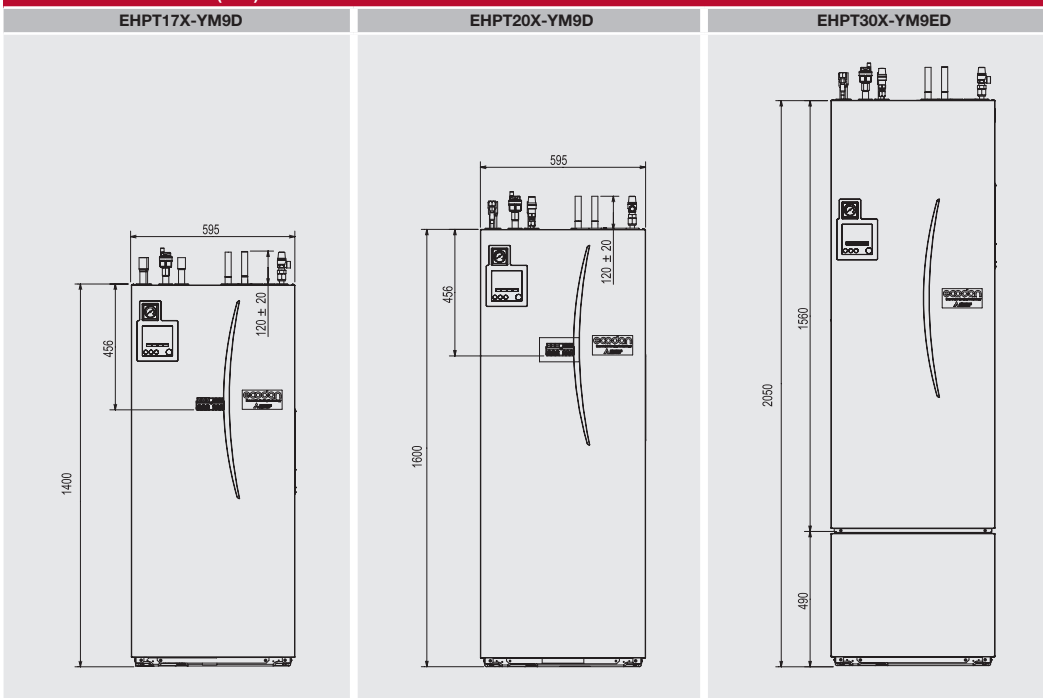

PAPILDOMI PRIEDAI - ECODAN (R32)

PAVADINIMAS	APRAŠYMAS
GUIDELINE ECODAN D	Montavimo ir naudojimosi instrukcija
SANTECHNIKOS DETALĖS	Vidinio įrenginio santechninių detalių komplektas
TC35L	Išsiplėtimo indas
PAC-IH03V2-E	Elektrinis pakaitinimo elementas
PAR-WT50R-E	Belaidis valdymo pultelis
PAR-WR51R-E	Imtuvas belaidžiam pulteliui
PAC-SE41TS-E	Kambario temperatūros jutiklis
MF-1	Magnetinis filtras
EKR-8L	Nerūdijančio plieno karšto vandens išsiplėtimo indas
EKP-12L	Išsiplėtimo indas šildymo sistemai
PAC-TH011-E	Paduodamo/grįžtamo srauto daviklis 2 zonoms (reikalingi 2 vnt.)
PAC-TH011HT-E	Šildymo sistemos paduodamo/grįžtamo srauto daviklis
MAC-567IF-E	WiFi adapteris
S-E-NG-250	Ecodan stovas. Aukštis 250mm
PROCON MELCOBEMS MINI (A1M)	Modbus adapteris ATA/ATW

PRIEDAI - 2 ZONOS - ECODAN

PAVADINIMAS	APRAŠYMAS
PAC TZ01-E	2-zonų pamaišymo mazgas
PUMP CONTROL KIT 2 ZONE BOX	Kontrolės komplektas

TECHNINIS BRĖŽINYS (MM)

EHPT17X-YM9D komplektuojamas :

- PUZ-WM50VHA
- PUZ-WM85YAA

EHPT20X-YM9D komplektuojamas :

- PUZ-WM50VHA
- PUZ-WM85YAA
- PUZ-WM112YAA
- PUZ-HWM140YAA

EHPT30X-YM9ED komplektuojamas :

- PUZ-WM85YAA
- PUZ-WM112YAA
- PUZ-HWM140YAA